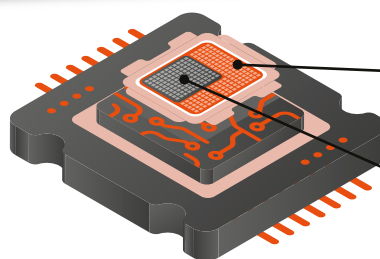

MiVue™ 886 zapewnia ekstremalną wyrazistość dzięki rozdzielczości 4K, która to jest czterokrotnie wyższa niż rozdzielczość Full HD. Dzięki nagraniu 4K, każdy szczegół może być powiększony i nadal widoczny, chroniąc Twoje bezpieczeństwo jazdy w doskonały sposób.

Mio MiVue™ 886 Rozdzielczość 4K 2160P Ultra HD Recording w dzień

Mio MiVue™ 886 4K 2160P Ultra HD nagrywanie w nocy

1/1.8" większy sensor

- MiVue™ 886 zapewnia oszałamiającą jakość obrazu wideo dzięki 1/1.8" większy sensor, który jest 1,7 raza większy niż zwykły sensor. W porównaniu z mniejszymi przetwornikami obrazu, 1/1.8" większy sensor zapewnia wyjątkową klarowność obrazu i niezwykle żywe kolory, podczas nagrywania jaśniejszego wideo przy słabym oświetleniu

1/1.8" większy sensor
7.7 x 4.3 (mm)

Tradycyjny sensor
5.6 x 3.2 (mm)

Zapisuj swój plik co sekundę

- Materiał filmowy z jazdy MiVue™ 886 jest zapisywany co sekundę na karcie micro SD, co zapewnia dokładniejszą ochronę w porównaniu z zapisywaniem co minutę. Jeśli zdarzy się wypadek, pliki zostaną automatycznie naprawione podczas uruchamiania kamery samochodowej. Format wideo MP4(H.264) pozwala na większą kompatybilność z systemami Windows, iOS i Android

* Zalecana karta U3 micro SD do 256 GB.

3 Tryby Parkingowe

- Gdy silnik jest wyłączony, MiVue™ 886 automatycznie przełącza się na Inteligentny tryb parkingowy (wykrywanie ruchu i uderzenia) lub Pasywny tryb parkingowy (tylko wykrywanie uderzenia). Funkcja trybu poklatkowego jest dostępna przy wyborze Inteligentnego trybu parkingowego, która wykonuje sekwencję klatek na sekundę, aby zarejestrować zmiany, które zachodzą powoli w czasie